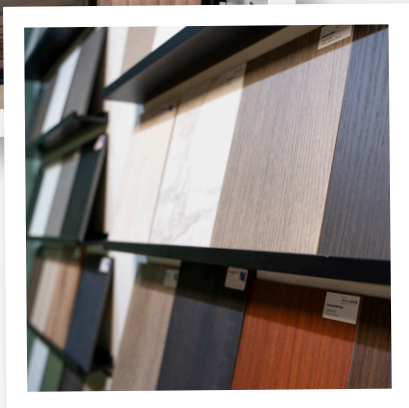

Al heel wat winkels af geweest maar je kunt maar niet vinden wat je zoekt? Bij Bouwhof maken we kasten speciaal voor jou op maat. Er is keuze uit verschillende materiaalsoorten, kleuren en indelingen. Of je nu op zoek bent naar een tv-meubel, kledingkast met schuifdeuren of een georganiseerde wasmachinekast, bij ons kan het allemaal. Laat je inspireren en adviseren in onze winkel!

"Voor jou op maat gemaakt!"

Allure